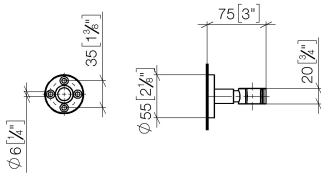

28 050 625

• rosetta Ø 55 mm

Compatibile con: TARA, META

| | | |
|---|--------------------------------------|---------------|
|  | Dark Chrome | 28 050 625-19 |
|  | Cromato | 28 050 625-00 |
|  | Platinato spazzolato | 28 050 625-06 |
|  | Light Gold | 28 050 625-26 |
|  | Light Gold spazzolato | 28 050 625-27 |
|  | Ottone spazzolato (Oro 23k) | 28 050 625-28 |
|  | Nero opaco | 28 050 625-33 |
|  | Bronzo spazzolato | 28 050 625-42 |
|  | Champagne spazzolato (Oro 22k) | 28 050 625-46 |
|  | Champagne (Oro 22k) | 28 050 625-47 |
|  | Cromo spazzolato | 28 050 625-93 |
|  | Dark Platinum spazzolato | 28 050 625-99 |

28 050 625

mm [inches]

28 050 625

Parts for other
finishes can be found
here: Cromato