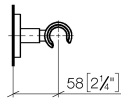

28 050 625

• rosetta Ø 55 mm

Compatibile con: TARA, META

| | | |
|---|--------------------------------------|---------------|
|  | Dark Chrome | 28 050 625-19 |
|  | Cromato | 28 050 625-00 |
|  | Platinato spazzolato | 28 050 625-06 |
|  | Light Gold | 28 050 625-26 |
|  | Light Gold spazzolato | 28 050 625-27 |
|  | Ottone spazzolato (Oro 23k) | 28 050 625-28 |
|  | Nero opaco | 28 050 625-33 |
|  | Bronzo spazzolato | 28 050 625-42 |
|  | Champagne spazzolato (Oro 22k) | 28 050 625-46 |
|  | Champagne (Oro 22k) | 28 050 625-47 |
|  | Cromo spazzolato | 28 050 625-93 |
|  | Dark Platinum spazzolato | 28 050 625-99 |

28 050 625

mm [inches]

28 050 625

Parts for other
finishes can be found
here: Cromato